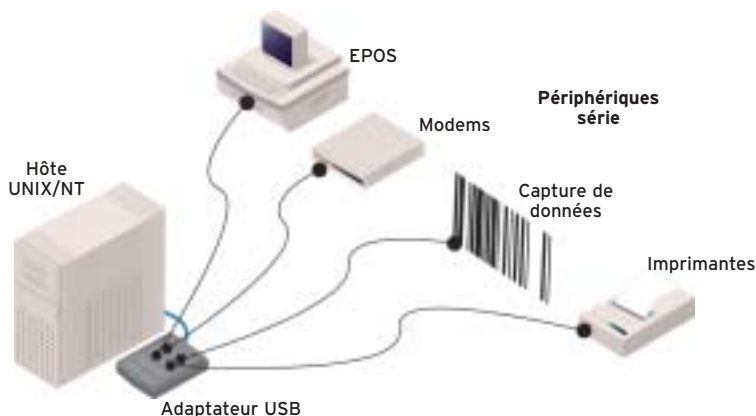

### Fonctionnalités et avantages

- Ajoute 1, 2, 4 ou 8 ports série par connexion à un port USB
- Installés comme ports COM Windows standard
- Signaux de commande modem RS-232 complets
- Vitesse du port série jusqu'à 230Kbps
- Installation plug & play et connexion périphérique RS-232 simples
- Fonctionne avec les ports hôte USB 1.1 et 2.0
- Protection contre les surtensions ESD pour votre tranquillité

Les adaptateurs UltraPort USB série de Perle sont conçus pour faciliter et accélérer l'extension des ports série. Lorsque vous connectez un port USB sur votre ordinateur ou sur votre concentrateur USB, l'adaptateur série USB ajoute instantanément des ports de communication série RS-232 à votre système. Grâce au bus USB, il est encore plus facile avec l'adaptateur série USB d'ajouter des ports et des périphériques série à votre système avec des fonctionnalités plug-and-play et connexion à chaud simples.

### Aperçu général

L'adaptateur série UltraPort USB de Perle permet une connectivité instantanée aux modems, aux adaptateurs de terminal RNIS, aux assistants numériques personnels, aux PC de poche, aux appareils photo numériques, aux POS (point de vente) et aux imprimantes série. Il convient à un accès distant, aux applications vente au détail et industrielles, à la collecte de données et à d'autres applications nécessitant des ports de communication série RS-232 haute vitesse.

Lorsque vous branchez l'adaptateur série UltraPort USB de Perle dans le port USB, il est automatiquement détecté et installé. Il n'y a pas de conflits IRQ et de port COM car les ports ne nécessitent pas d'IRQ, de DMA ou de mémoire supplémentaires comme ressources système.